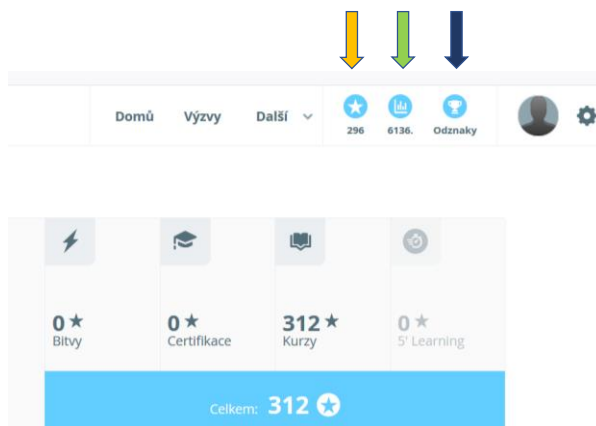

SLEDUJTE SVŮJ POSTUP A POROVNEJTE SE S OSTATNÍMI

- Za první seznámení se s lekcí a za správnou odpověď získáváte **hvězdy**.
- Podle toho, jak jste úspěšní se posouváte v **žebříčku** všech studentů.
- Za dokončené moduly, prostudované lekce, zodpovězené otázky, bitvy ve výzvách i za využívání trenérů získáváte **odznaky**.